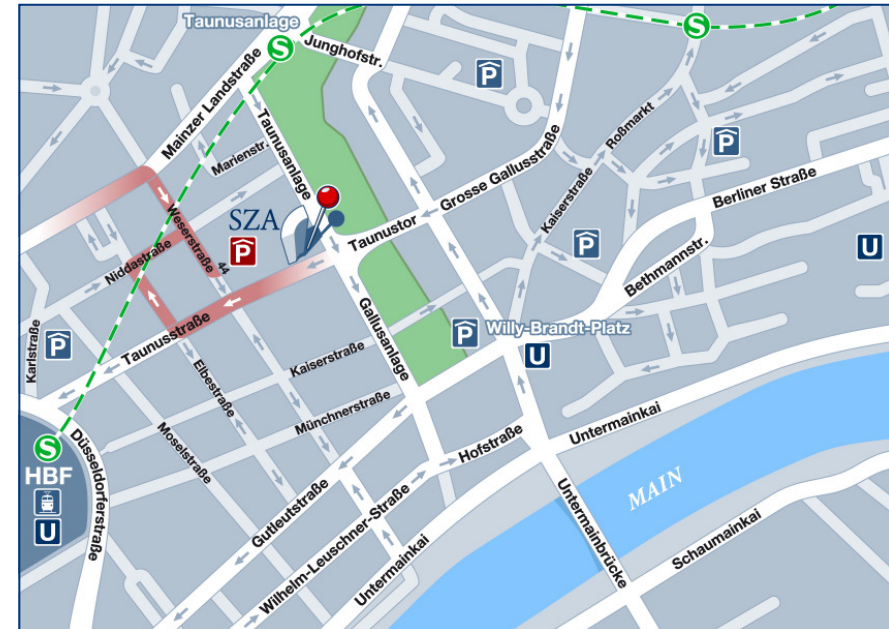

## ANREISE MIT DEM PKW

- **Über die A 648** kommend passieren Sie die Messe und biegen links in die Mainzer Landstraße ein. Nach etwa 500 Metern biegen Sie rechts in die Weserstraße ein und fahren über die Kreuzung Niddastraße geradeaus weiter. Nach wenigen Metern erreichen Sie links die Einfahrt zur Tiefgarage des Skyper-Gebäudes mit Besucher-Parkplätzen.
- **Über die A 66** kommend fahren Sie die Miquelallee entlang und biegen an der ersten großen Ampelkreuzung rechts in die Hansaallee Richtung „Alte Oper“ ein. Nach ca. 500 Metern biegen Sie rechts in die Bremer Straße weiter in Richtung „Alte Oper“ ab. An der Taunusanlage folgen Sie der Beschilderung „Hauptbahnhof“ und biegen nach links in die Taunusanlage ein. An der nächsten Ampel biegen Sie rechts in die Taunusstraße ein und fahren an der zweiten Kreuzung rechts in die Elbestraße. An der nächsten Kreuzung biegen Sie rechts in die Niddastraße und anschließend wieder rechts in die Weserstraße ein. Nach wenigen Metern erreichen Sie links die Einfahrt zur Tiefgarage des Skyper-Gebäudes mit Besucher-Parkplätzen.

 **Tiefgarage Skyper:** Eingabe Navigationsgerät „Weserstraße 44“

## ANREISE MIT DER BAHN

Von Frankfurt Hauptbahnhof Tiefebene aus erreichen Sie den Skyper mit S- und U-Bahnen.

- Mit allen S-Bahn-Linien (S1 bis S9), die von den Gleisen 101 oder 102 in Richtung Hauptwache/Konstablerwache abfahren, gelangen Sie zur nächsten Station „Taunusanlage“. Wählen Sie den Ausgang „Taunusanlage 11-13“. Nach ca. 300 Metern erreichen Sie auf der rechten Seite an der Ecke Taunusanlage/ Taunusstraße auf der rechten Seite den Skyper.
- Mit den U-Bahn-Linien 4 und 5 in Richtung „Seckbacher Landstraße“ oder „Preungesheim“ fahren Sie eine Station bis zum „Willy-Brandt-Platz“. Zum Skyper sind es dann jeweils nur wenige Gehminuten entlang der Straße „Gallusanlage“ bis zur Taunusstraße.