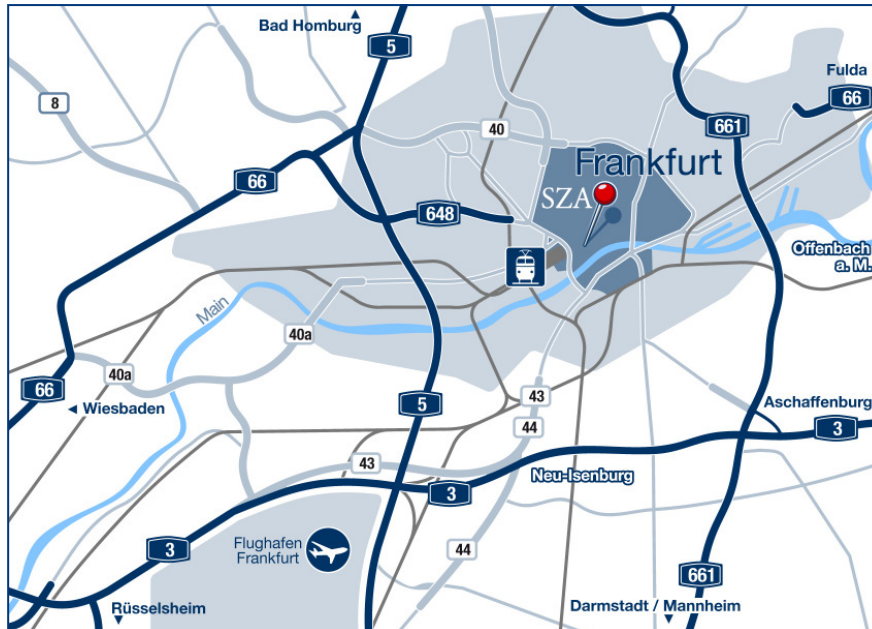

## ANREISE MIT DEM PKW

- **Über die A 648** kommend passieren Sie die Messe und biegen links in die Mainzer Landstraße ein. Nach etwa 500 Metern biegen Sie rechts in die Weserstraße ein und fahren über die Kreuzung Niddastraße geradeaus weiter. Nach wenigen Metern erreichen Sie links die Einfahrt zur Tiefgarage des Skyper-Gebäudes mit Besucher-Parkplätzen.
- **Über die A 66** kommend fahren Sie die Miquelallee entlang und biegen an der ersten großen Ampelkreuzung rechts in die Hansaallee Richtung „Alte Oper“ ein. Nach ca. 500 Metern biegen Sie rechts in die Bremer Straße weiter in Richtung „Alte Oper“ ab. An der Taunusanlage folgen Sie der Beschilderung „Hauptbahnhof“ und biegen nach links in die Taunusanlage ein. An der nächsten Ampel biegen Sie rechts in die Taunusstraße ein und fahren an der zweiten Kreuzung rechts in die Elbestraße. An der nächsten Kreuzung biegen Sie rechts in die Niddastraße und anschließend wieder rechts in die Weserstraße ein. Nach wenigen Metern erreichen Sie links die Einfahrt zur Tiefgarage des Skyper-Gebäudes mit Besucher-Parkplätzen.

## ANREISE MIT DEM FLUGZEUG

Von Frankfurt Airport aus gelangen Sie mit den S-Bahn-Linien 8 und 9 (Richtung Offenbach oder Hanau) in etwa 15 Minuten zur Station „Taunusanlage“. Wählen Sie bitte den Ausgang „Taunusanlage 11-13“. Nach etwa 300 Metern erreichen Sie auf der rechten Seite den Skyper.