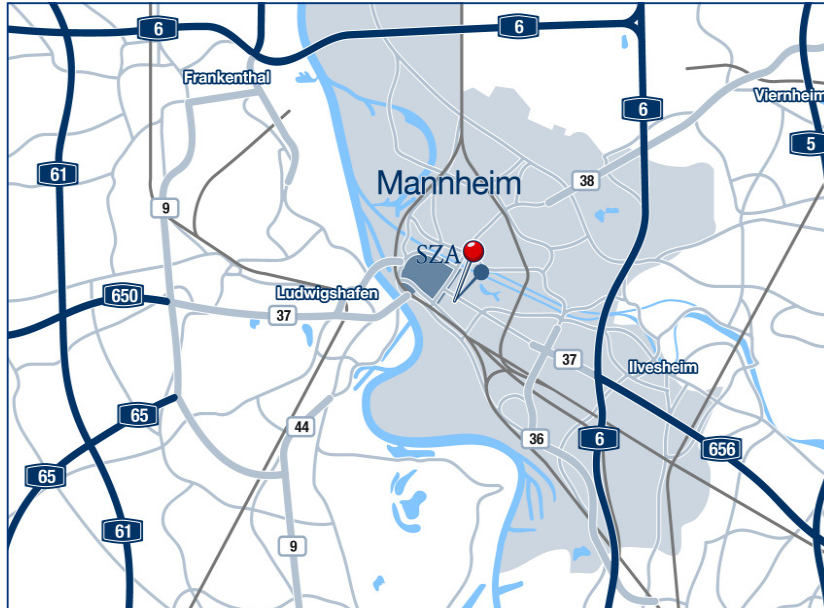

SZA

SCHILLING, ZUTT & ANSCHÜTZ

Otto-Beck-Straße 11, D-68165 Mannheim

Telefon +49 (0) 621 42 57-0

Email: info@sza.de

Web: www.sza.de

ANREISE MIT DEM PKW

- **Aus Richtung A5 Köln/Frankfurt:** A5 Richtung Basel, in der Nähe von Darmstadt nehmen Sie die A67 und fahren hinter Viernheim weiter auf der A6 Richtung Mannheim-Zentrum/Mannheim/Stuttgart. Mannheim-Mitte abfahren Richtung Mannheim-Zentrum, geradeaus weiter auf die Wilhelm-Varnholt-Allee; diese geht nach dem Planetarium in die Augustaanlage über. An der dritten Ampel nach links in die Otto-Beck-Straße einbiegen. Unser Büro liegt nach wenigen Metern auf der rechten Seite.
- **Aus Richtung München/Stuttgart:** Auf der A8 fahren Sie Richtung Frankfurt/Mannheim. Bei Karlsruhe wechseln Sie auf die A5 Richtung Frankfurt. Am Autobahnkreuz Walldorf (kurz vor Heidelberg) wechseln Sie auf die A6 Richtung Mannheim/Koblenz. An der Ausfahrt Mannheim-Mitte abfahren, von dort weiter wie oben.

 **Tiefgarage:** Eingabe Navigationsgerät „Otto-Beck-Straße 11“

ANREISE MIT DER BAHN

Vom Mannheimer Hauptbahnhof benötigen Sie mit dem Taxi ca. 5-10 Minuten bis zu unserem Büro.

ANREISE MIT DEM FLUGZEUG

Vom Frankfurter Flughafen benötigen Sie mit dem Taxi ca. 60 Minuten bis zu unserem Büro. Unter dem Terminal 1 befindet sich ein Fernbahnhof für alle überregionalen Züge. Mit dem ICE sind Sie in 40 Minuten am Hauptbahnhof in Mannheim

Von Berlin können Sie auch direkt nach Mannheim fliegen. Vom Flugplatz in Mannheim sind Sie in 10-15 Minuten in unserem Büro.