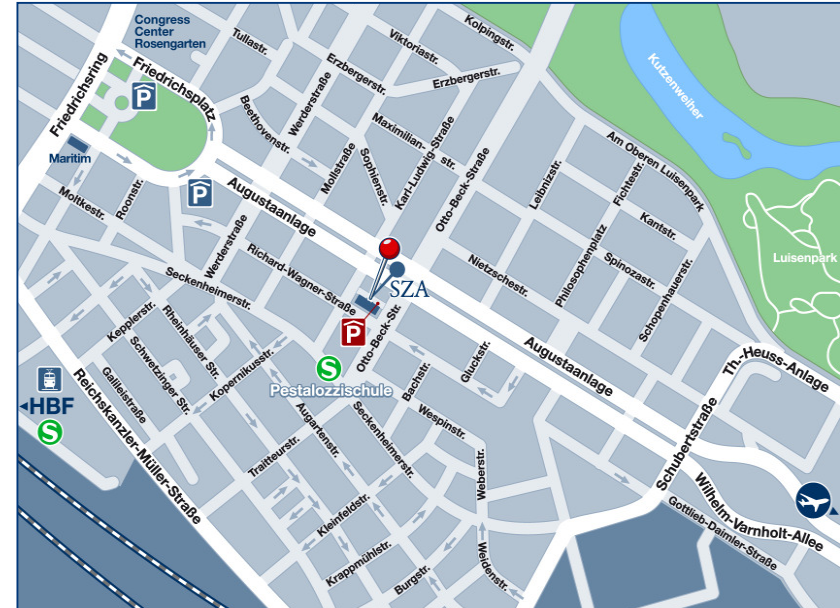

SZA

SCHILLING, ZUTT & ANSCHÜTZ

Otto-Beck-Straße 11, D-68165 Mannheim

Telefon +49 (0) 621 42 57-0

Email: info@sza.de

Web: www.sza.de

ANREISE MIT DEM PKW

- **Aus Richtung A5 Köln/Frankfurt:** A5 Richtung Basel, in der Nähe von Darmstadt nehmen Sie die A67 und fahren hinter Viernheim weiter auf der A6 Richtung Mannheim-Zentrum/Mannheim/Stuttgart. Mannheim-Mitte abfahren Richtung Mannheim-Zentrum, geradeaus weiter auf die Wilhelm-Varnholt-Allee; diese geht nach dem Planetarium in die Augustaanlage über. An der dritten Ampel nach links in die Otto-Beck-Straße einbiegen. Unser Büro liegt nach wenigen Metern auf der rechten Seite.
- **Aus Richtung München/Stuttgart:** Auf der A8 fahren Sie Richtung Frankfurt/Mannheim. Bei Karlsruhe wechseln Sie auf die A5 Richtung Frankfurt. Am Autobahnkreuz Walldorf (kurz vor Heidelberg) wechseln Sie auf die A6 Richtung Mannheim/Koblenz. An der Ausfahrt Mannheim-Mitte abfahren, von dort weiter wie oben.

 **Tiefgarage:** Eingabe Navigationsgerät „Otto-Beck-Straße 11“

ANREISE MIT DER BAHN

Vom Mannheimer Hauptbahnhof benötigen Sie mit dem Taxi ca. 5-10 Minuten bis zu unserem Büro.

ANREISE MIT DEM FLUGZEUG

Vom Frankfurter Flughafen benötigen Sie mit dem Taxi ca. 60 Minuten bis zu unserem Büro. Unter dem Terminal 1 befindet sich ein Fernbahnhof für alle überregionalen Züge. Mit dem ICE sind Sie in 40 Minuten am Hauptbahnhof in Mannheim

Von Berlin können Sie auch direkt nach Mannheim fliegen. Vom Flugplatz in Mannheim sind Sie in 10-15 Minuten in unserem Büro.