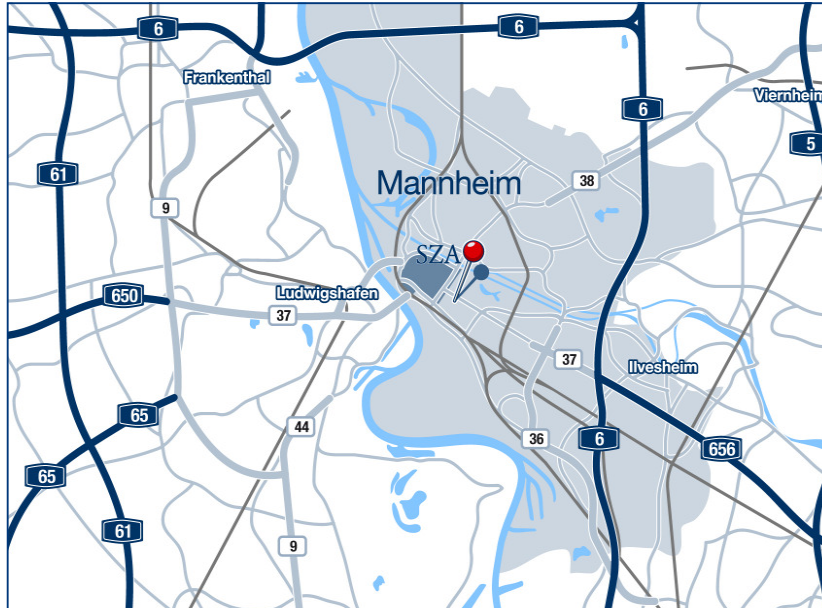

## ANREISE MIT DEM PKW

- **Aus Richtung A5 Köln/Frankfurt:** A5 Richtung Basel, in der Nähe von Darmstadt nehmen Sie die A67 und fahren hinter Viernheim weiter auf der A6 Richtung Mannheim-Zentrum/Mannheim/Stuttgart. Mannheim-Mitte abfahren Richtung Mannheim-Zentrum, geradeaus weiter auf die Wilhelm-Varnholt-Allee; diese geht nach dem Planetarium in die Augustaanlage über. An der dritten Ampel nach links in die Otto-Beck-Straße einbiegen. Unser Büro liegt nach wenigen Metern auf der rechten Seite.
- **Aus Richtung München/Stuttgart:** Auf der A8 fahren Sie Richtung Frankfurt/Mannheim. Bei Karlsruhe wechseln Sie auf die A5 Richtung Frankfurt. Am Autobahnkreuz Walldorf (kurz vor Heidelberg) wechseln Sie auf die A6 Richtung Mannheim/Koblenz. An der Ausfahrt Mannheim-Mitte abfahren, von dort weiter wie oben.

 **Tiefgarage:** Eingabe Navigationsgerät „Otto-Beck-Straße 11“

## ANREISE MIT DER BAHN

Vom Mannheimer Hauptbahnhof benötigen Sie mit dem Taxi ca. 5-10 Minuten bis zu unserem Büro.

## ANREISE MIT DEM FLUGZEUG

Vom Frankfurter Flughafen benötigen Sie mit dem Taxi ca. 60 Minuten bis zu unserem Büro. Unter dem Terminal 1 befindet sich ein Fernbahnhof für alle überregionalen Züge. Mit dem ICE sind Sie in 40 Minuten am Hauptbahnhof in Mannheim