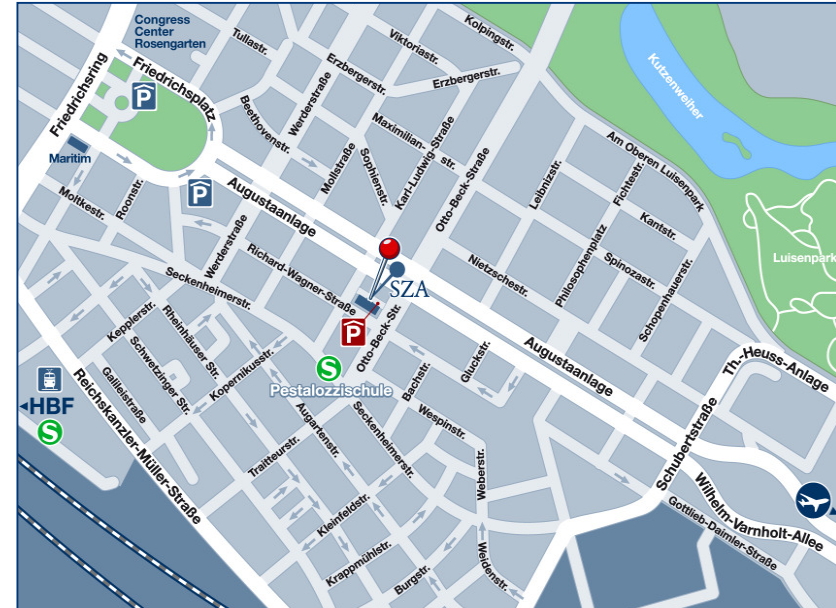

## ANREISE MIT DEM PKW

- **Aus Richtung A5 Köln/Frankfurt:** A5 Richtung Basel, in der Nähe von Darmstadt nehmen Sie die A67 und fahren hinter Viernheim weiter auf der A6 Richtung Mannheim-Zentrum/Mannheim/Stuttgart. Mannheim-Mitte abfahren Richtung Mannheim-Zentrum, geradeaus weiter auf die Wilhelm-Varnholt-Allee; diese geht nach dem Planetarium in die Augustaanlage über. An der dritten Ampel nach links in die Otto-Beck-Straße einbiegen. Unser Büro liegt nach wenigen Metern auf der rechten Seite.
- **Aus Richtung München/Stuttgart:** Auf der A8 fahren Sie Richtung Frankfurt/Mannheim. Bei Karlsruhe wechseln Sie auf die A5 Richtung Frankfurt. Am Autobahnkreuz Walldorf (kurz vor Heidelberg) wechseln Sie auf die A6 Richtung Mannheim/Koblenz. An der Ausfahrt Mannheim-Mitte abfahren, von dort weiter wie oben.

 **Tiefgarage:** Eingabe Navigationsgerät „Otto-Beck-Straße 11“

## ANREISE MIT DER BAHN

Vom Mannheimer Hauptbahnhof benötigen Sie mit dem Taxi ca. 5-10 Minuten bis zu unserem Büro.

## ANREISE MIT DEM FLUGZEUG

Vom Frankfurter Flughafen benötigen Sie mit dem Taxi ca. 60 Minuten bis zu unserem Büro. Unter dem Terminal 1 befindet sich ein Fernbahnhof für alle überregionalen Züge. Mit dem ICE sind Sie in 40 Minuten am Hauptbahnhof in Mannheim