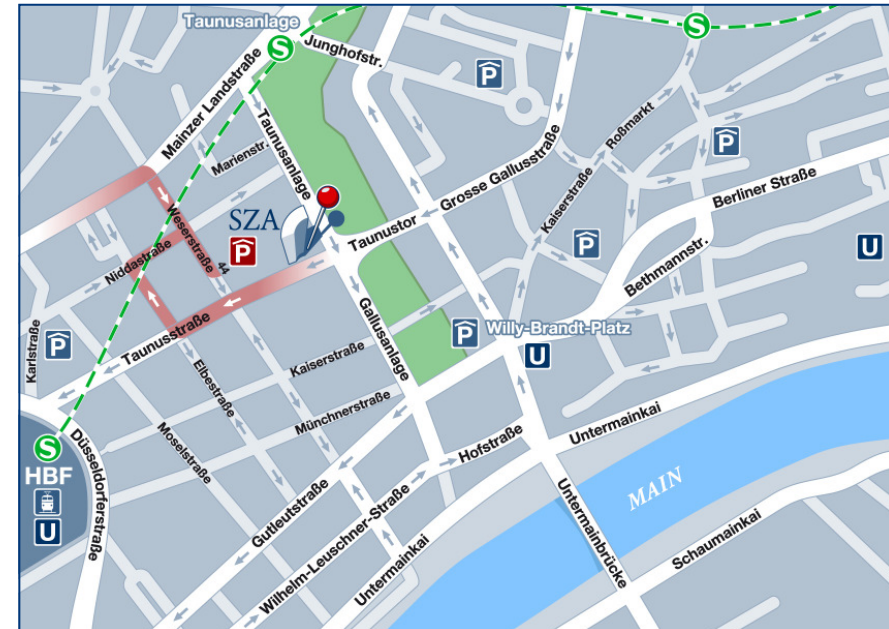

SZA

SCHILLING, ZUTT & ANSCHÜTZ

Taunusanlage 1, D-60329 Frankfurt am Main

Telefon +49 (0) 69 9769601-0

Email: info@sza.de

Web: www.sza.de

ANREISE MIT DEM PKW

- **Über die A 648** kommend passieren Sie die Messe und biegen links in die Mainzer Landstraße ein. Nach etwa 500 Metern biegen Sie rechts in die Weserstraße ein und fahren über die Kreuzung Niddastraße geradeaus weiter. Nach wenigen Metern erreichen Sie links die Einfahrt zur Tiefgarage des Skyper-Gebäudes mit Besucher-Parkplätzen.
- **Über die A 66** kommend fahren Sie die Miquelallee entlang und biegen an der ersten großen Ampelkreuzung rechts in die Hansaallee Richtung „Alte Oper“ ein. Nach ca. 500 Metern biegen Sie rechts in die Bremer Straße weiter in Richtung „Alte Oper“ ab. An der Taunusanlage folgen Sie der Beschilderung „Hauptbahnhof“ und biegen nach links in die Taunusanlage ein. An der nächsten Ampel biegen Sie rechts in die Taunusstraße ein und fahren an der zweiten Kreuzung rechts in die Elbestraße. An der nächsten Kreuzung biegen Sie rechts in die Niddastraße und anschließend wieder rechts in die Weserstraße ein. Nach wenigen Metern erreichen Sie links die Einfahrt zur Tiefgarage des Skyper-Gebäudes mit Besucher-Parkplätzen.

 **Tiefgarage Skyper:** Eingabe Navigationsgerät „Weserstraße 44“

ANREISE MIT DER BAHN

Von Frankfurt Hauptbahnhof Tiefebene aus erreichen Sie den Skyper mit S- und U-Bahnen.

- Mit allen S-Bahn-Linien (S1 bis S9), die von den Gleisen 101 oder 102 in Richtung Hauptwache/Konstablerwache abfahren, gelangen Sie zur nächsten Station „Taunusanlage“. Wählen Sie den Ausgang „Taunusanlage 11-13“. Nach ca. 300 Metern erreichen Sie auf der rechten Seite an der Ecke Taunusanlage/ Taunusstraße auf der rechten Seite den Skyper.
- Mit den U-Bahn-Linien 4 und 5 in Richtung „Seckbacher Landstraße“ oder „Preungesheim“ fahren Sie eine Station bis zum „Willy-Brandt-Platz“. Zum Skyper sind es dann jeweils nur wenige Gehminuten entlang der Straße „Gallusanlage“ bis zur Taunusstraße.