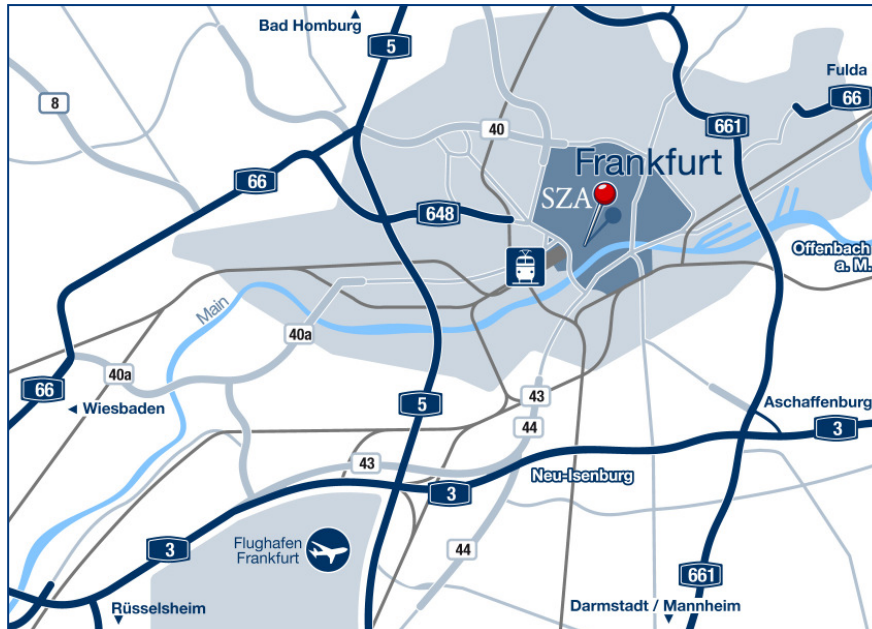

SZA

SCHILLING, ZUTT & ANSCHÜTZ

Taunusanlage 1, D-60329 Frankfurt am Main

Telefon +49 (0) 69 9769601-0

Email: info@sza.de

Web: www.sza.de

ANREISE MIT DEM PKW

- **Über die A 648** kommend passieren Sie die Messe und biegen links in die Mainzer Landstraße ein. Nach etwa 500 Metern biegen Sie rechts in die Weserstraße ein und fahren über die Kreuzung Niddastraße geradeaus weiter. Nach wenigen Metern erreichen Sie links die Einfahrt zur Tiefgarage des Skyper-Gebäudes mit Besucher-Parkplätzen.
- **Über die A 66** kommend fahren Sie die Miquelallee entlang und biegen an der ersten großen Ampelkreuzung rechts in die Hansaallee Richtung „Alte Oper“ ein. Nach ca. 500 Metern biegen Sie rechts in die Bremer Straße weiter in Richtung „Alte Oper“ ab. An der Taunusanlage folgen Sie der Beschilderung „Hauptbahnhof“ und biegen nach links in die Taunusanlage ein. An der nächsten Ampel biegen Sie rechts in die Taunusstraße ein und fahren an der zweiten Kreuzung rechts in die Elbestraße. An der nächsten Kreuzung biegen Sie rechts in die Niddastraße und anschließend wieder rechts in die Weserstraße ein. Nach wenigen Metern erreichen Sie links die Einfahrt zur Tiefgarage des Skyper-Gebäudes mit Besucher-Parkplätzen.

 **Tiefgarage Skyper:** Eingabe Navigationsgerät „Weserstraße 44“

ANREISE MIT DER BAHN

Von Frankfurt Hauptbahnhof Tiefebene aus erreichen Sie den Skyper mit S- und U-Bahnen.

- Mit allen S-Bahn-Linien (S1 bis S9), die von den Gleisen 101 oder 102 in Richtung Hauptwache/Konstablerwache abfahren, gelangen Sie zur nächsten Station „Taunusanlage“. Wählen Sie den Ausgang „Taunusanlage 11-13“. Nach ca. 300 Metern erreichen Sie auf der rechten Seite an der Ecke Taunusanlage/ Taunusstraße auf der rechten Seite den Skyper.
- Mit den U-Bahn-Linien 4 und 5 in Richtung „Seckbacher Landstraße“ oder „Preungesheim“ fahren Sie eine Station bis zum „Willy-Brandt-Platz“. Zum Skyper sind es dann jeweils nur wenige Gehminuten entlang der Straße „Gallusanlage“ bis zur Taunusstraße.